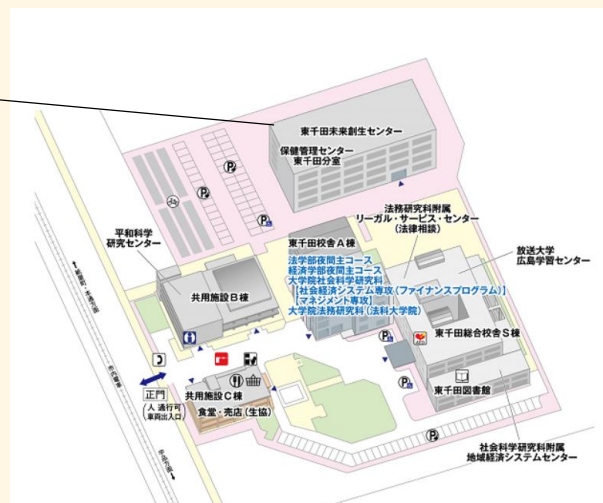

～一人一人が輝き、共に生きる社会を目指して～

2017年6月24日 土 14時～

会場

東千田未来創生
センター2階
M204 講義室

住所

広島大学東千田
キャンパス
広島電鉄日赤病院前下車2分

お問い合わせ先

広島大学大学院教育学研究科 特別支援教育学講座